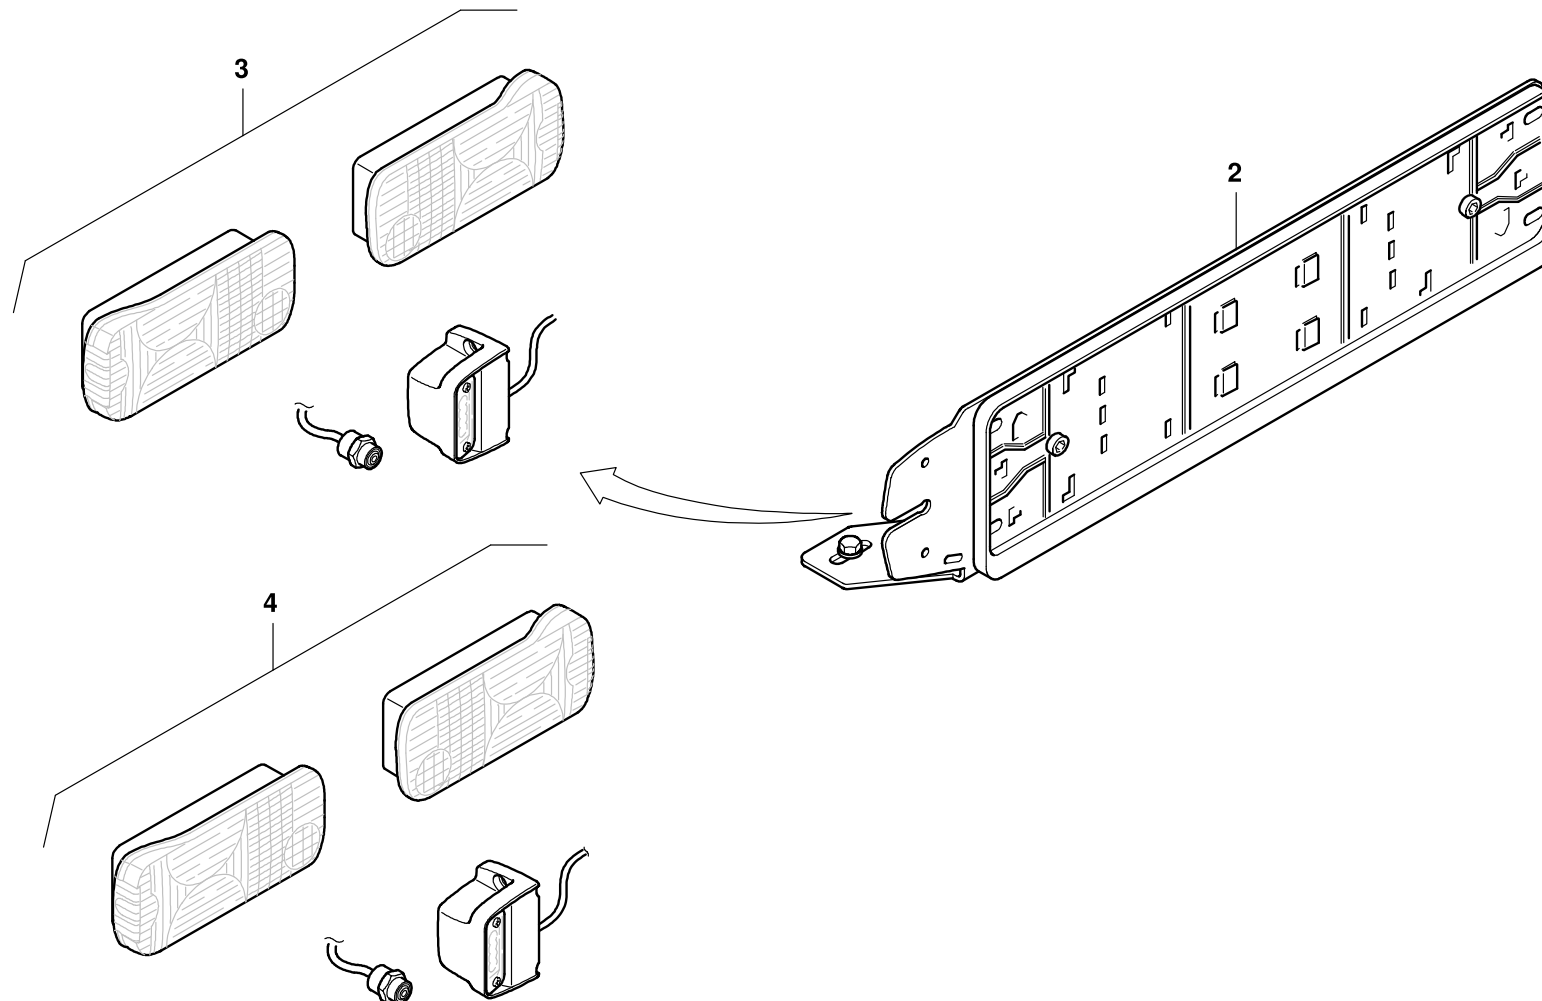

GROVEPAKET UNTERFAHRSCHUTZ
PAKET UNTERFAHRSCHUTZBILDТАFEL
PICTORIAL DISPLAYGMK 3050
BE 800

11.14

3268120-ETL A

1/2

GROVE[®]PAKET UNTERFAHRSCHUTZ
PAKET UNTERFAHRSCHUTZBILDТАFEL
PICTORIAL DISPLAY**GMK 3050
BE 800**

11.14

3268120-ETL A

2/2